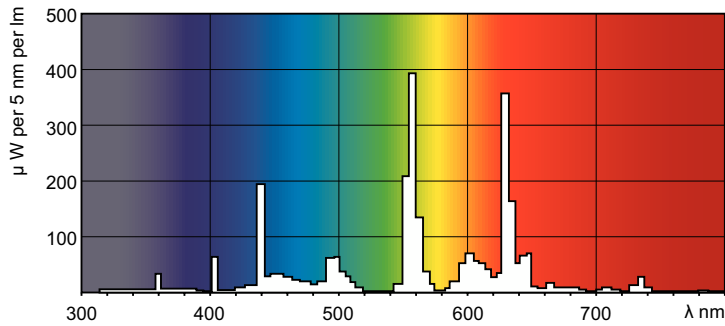

Datos del producto

Información general		Controles y atenuación	
Tapa-base	G5 [G5]	Regulable	No
Vida útil nominal	15.000 hora(s)		
Información técnica sobre la luz		Mecánica y carcasa	
Código de color	840 [CCT of 4000K]	Forma del foco	T5 [16 mm (T5)]
Flujo luminoso	1.350 lm		
Designación de color	Blanco frío (CW)	Aprobación y aplicación	
Temperatura de color correlacionada	4000 K	Contenido de mercurio (Hg) (nominal)	2,0 mg
Eficacia lumínica (promedio) (nominal)	88 lm/W	Consumo de energía kWh/1000 h	15 kWh
Índice de producción de color (IRC)	82		
Operación y aspectos eléctricos		Información del producto	
Consumo de energía	14,3 W	Full EOC	871150057033855
Corriente de la lámpara (nominal)	0,170 A	Nombre del producto del pedido	TL5 Essential 14W/840 1SL/40
		EAN/UPC: producto	8711500570338
		Código del pedido	927925984058
		Numerador SAP: cantidad por paquete	1
		Numerador: paquetes por caja externa	40
		N.º de material (12NC)	927925984058

TL5 Essential HE Super 80

Nombre del producto completo	TL5 Essential 14W/840 1SL/40
EAN/UPC - Caja	8711500570345
EAN/UPC - Product/Case	8711500570338

Plano de dimensiones

Product	D (max)	A (max)	B (max)	B (min)	C (max)
TL5 Essential 14W/840 1SL/40	17,0 mm	549,0 mm	556,1 mm	553,7 mm	563,2 mm

Datos fotométricos

Spectral Power Distribution Colour - TL5 Essential 14W/840 1SL/40