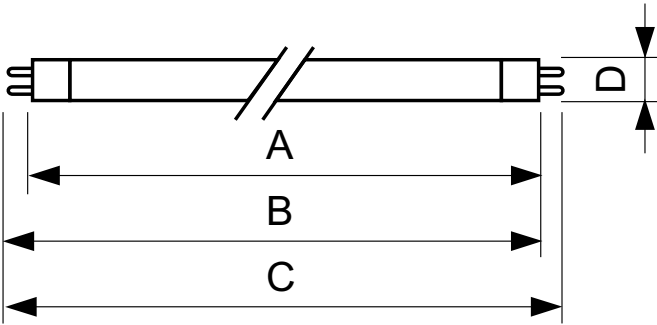

TL5 Essential HE Super 80

TL5 Essential 14W/840 1SL/40

Philips TL5 Essential Super80 es una nueva lámpara fluorescente que ofrece a los usuarios de hogares y usuarios finales profesionales una solución de iluminación miniaturizada y estética con alta confiabilidad y a un precio bajo.

Datos del producto

Información general		Controles y atenuación	
Tapa-base	G5 [G5]	Regulable	No
Vida útil nominal	15.000 hora(s)		
Información técnica sobre la luz		Mecánica y carcasa	
Código de color	840 [CCT of 4000K]	Forma del foco	T5 [16 mm (T5)]
Flujo luminoso	1.350 lm		
Designación de color	Blanco frío (CW)	Aprobación y aplicación	
Temperatura de color correlacionada	4000 K	Contenido de mercurio (Hg) (nominal)	2,0 mg
Eficacia lumínica (promedio) (nominal)	88 lm/W	Consumo de energía kWh/1000 h	15 kWh
Índice de producción de color (IRC)	82		
Operación y aspectos eléctricos		Información del producto	
Consumo de energía	14,3 W	Full EOC	871150057033855
Corriente de la lámpara (nominal)	0,170 A	Nombre del producto del pedido	TL5 Essential 14W/840 1SL/40
		EAN/UPC: producto	8711500570338
		Código del pedido	927925984058
		Numerador SAP: cantidad por paquete	1
		Numerador: paquetes por caja externa	40
		N.º de material (12NC)	927925984058

TL5 Essential HE Super 80

Nombre del producto completo	TL5 Essential 14W/840 1SL/40
EAN/UPC - Caja	8711500570345
EAN/UPC - Product/Case	8711500570338

Plano de dimensiones

Product	D (max)	A (max)	B (max)	B (min)	C (max)
TL5 Essential 14W/840 1SL/40	17,0 mm	549,0 mm	556,1 mm	553,7 mm	563,2 mm

Datos fotométricos

Spectral Power Distribution Colour - TL5 Essential 14W/840 1SL/40