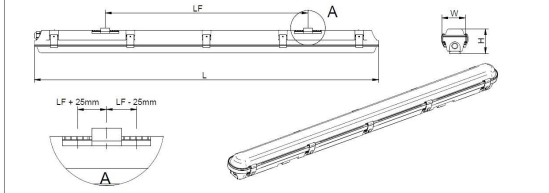

Essential LED Waterproof

Numerador: paquetes por caja externa	9
Material de SAP	919053055567
Copiar peso neto (pieza)	1,400 kg

Plano de dimensiones

Descripción Description	CCT	Potencia Power	Flujo luminoso Flujo luminoso Luminous flux	L mm	W mm	H mm	LF mm	
WT063C LED205/NW PSU	4000 K	17 W	2000 lm	576	81	75	240	0,72 Kg
WT063C LED205/CW PSU	6500 K	17 W	2000 lm	576	81	75	240	0,72 Kg
WT063C LED435/NW PSU	4000 K	38 W	4300 lm	1156	81	75	680	1,40 Kg
WT063C LED435/CW PSU	6500 K	38 W	4300 lm	1156	81	75	680	1,40 Kg