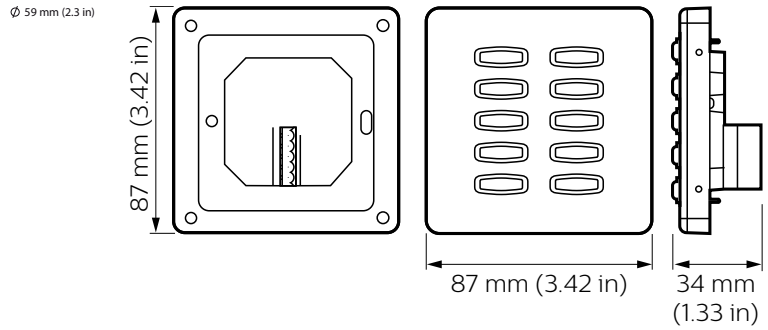

Dynalite User Interfaces