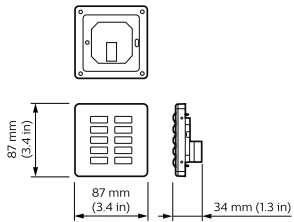

Interfaces de usuario Dynalite

Plano de dimensiones

Dynalite User Interfaces