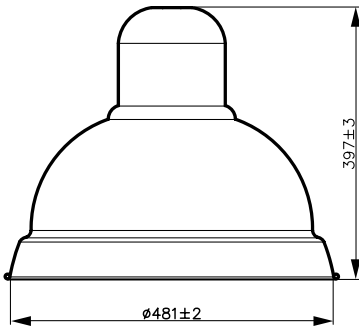

Plano de dimensiones

UNIUrban ZSP461/ZCP461