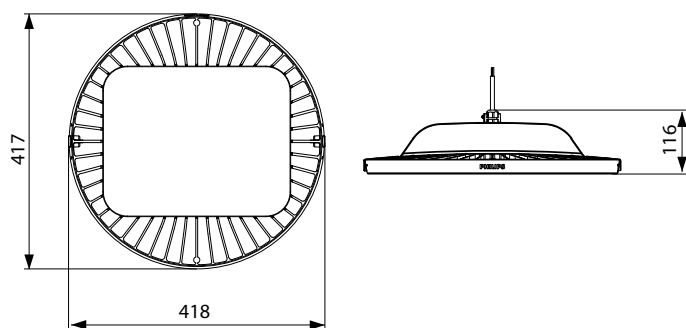

Controles y regulación

Con regulación de intensidad	Sí

Datos técnicos de la luz

Material de la carcasa	Aluminio moldeado a presión
Material de cubierta/lente óptico	Policarbonato
Altura total	105 mm
Diámetro total	417 mm
Color	Gris oscuro

Aprobación y aplicación

Código de protección de ingreso	IP54 [Protección contra la acumulación de polvo, a prueba de salpicaduras]

Código de protección de impacto mec.	IK07 [2 J reforzado]

Información general

Initial luminous flux (system flux)	16000 lm
Tolerancia del flujo luminoso	+/-10%
Eficacia de la luminaria LED inicial	133 lm/W
Temperatura de color correlacionada inic.	6500 K
Init. Color Rendering Index	>80
Cromaticidad inicial	(0.313.0.324)SDCM<5
Potencia de entrada inicial	120 W
Tolerancia del consumo de energía	+/-10%

Rendimiento en el tiempo (conforme con IEC)

Median useful life L70B50	50000 h
Median useful life L80B50	40000 h
Median useful life L90B50	30000 h

Condiciones de aplicación

Rango de temperatura ambiente	-30 a +45 °C
Nivel de regulación máximo	10%
Apta para aplicaciones de alternado aleatorio	Si

Datos de producto

Código del producto completo	911401595631
Nombre del producto del pedido	BY698X LED160 CW ACW 4 NB
Código del pedido	911401595631
Numerator - Quantity Per Pack	1
Numerator - Packs per outer box	1
Material Nr. (12NC)	911401595631
Net Weight (Piece)	3,999 kg

Plano de dimensiones

BY698P GreenPerform High-bay gen3