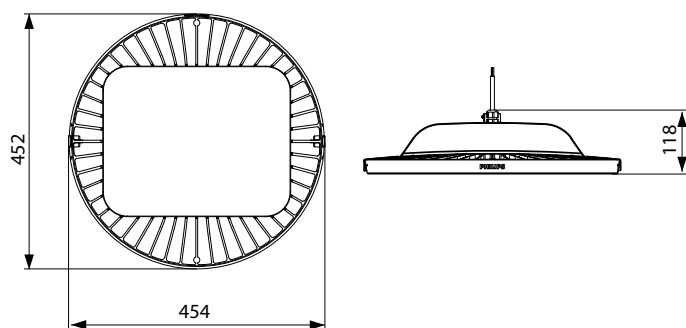

Controles y regulación

Con regulación de intensidad	Sí

Datos técnicos de la luz

Material de la carcasa	Aluminio moldeado a presión
Material de cubierta/lente óptico	Policarbonato
Altura total	107 mm
Diámetro total	452 mm
Color	Gris oscuro

Aprobación y aplicación

Código de protección de ingreso	IP54 [Protección contra la acumulación de polvo, a prueba de salpicaduras]

Código de protección de impacto mec.	IK07 [2 J reforzado]

Información general

Initial luminous flux (system flux)	20000 lm
Tolerancia del flujo luminoso	+/-10%
Eficacia de la luminaria LED inicial	129 lm/W
Temperatura de color correlacionada inic.	6500 K
Init. Color Rendering Index	>80
Cromaticidad inicial	(0.313.0.324)SDCM<5
Potencia de entrada inicial	155 W
Tolerancia del consumo de energía	+/-10%

Rendimiento en el tiempo (conforme con IEC)

Median useful life L70B50	50000 h
Median useful life L80B50	40000 h
Median useful life L90B50	30000 h

Condiciones de aplicación

Rango de temperatura ambiente	-30 a +45 °C
Nivel de regulación máximo	10%
Apta para aplicaciones de alternado aleatorio	Sí

Datos de producto

Código del producto completo	911401595431
Nombre del producto del pedido	BY698X LED200 CW ACW 4 WB
Código del pedido	911401595431
Numerator - Quantity Per Pack	1
Numerator - Packs per outer box	1
Material Nr. (12NC)	911401595431
Net Weight (Piece)	4,999 kg

Plano de dimensiones

BY698P GreenPerform High-bay gen3