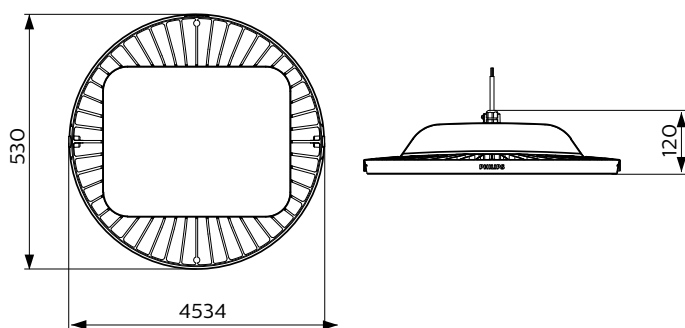

Controles y regulación

Con regulación de intensidad	No

Datos técnicos de la luz

Material de la carcasa	Aluminio moldeado a presión
Material de cubierta/lente óptico	Policarbonato
Altura total	120 mm
Diámetro total	530 mm
Color	Gris oscuro

Aprobación y aplicación

Código de protección de ingreso	IP65 [Protección contra el ingreso de polvo, a prueba de chorro de agua]

Código de protección de impacto mec.	IK07 [2 J reforzado]

Información general

Initial luminous flux (system flux)	29000 lm
Tolerancia del flujo luminoso	+/-10%
Eficacia de la luminaria LED inicial	129 lm/W
Temperatura de color correlacionada inic.	4000 K
Init. Color Rendering Index	>80
Cromaticidad inicial	(0.38.0.38)SDCM<5
Potencia de entrada inicial	225 W
Tolerancia del consumo de energía	+/-10%

Rendimiento en el tiempo (conforme con IEC)

Median useful life L70B50	50000 h
Median useful life L80B50	40000 h
Median useful life L90B50	30000 h

Condiciones de aplicación

Rango de temperatura ambiente	-30 a +50 °C
Apta para aplicaciones de alternado aleatorio	No

Datos de producto

Código del producto completo	911401512731
Nombre del producto del pedido	BY698P LED300 NW PSU NB
Código del pedido	911401512731
Numerator - Quantity Per Pack	1
Numerator - Packs per outer box	1
Material Nr. (12NC)	911401512731
Net Weight (Piece)	7,599 kg

Plano de dimensiones

BY698P GreenPerform High-bay gen3