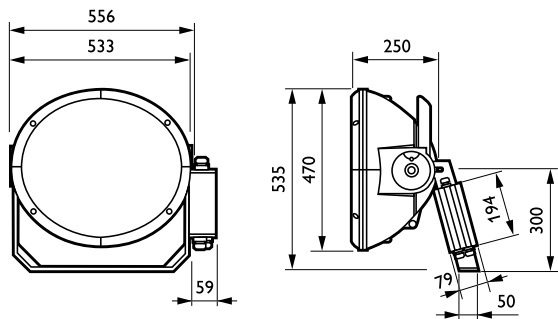

Numerator - Packs per outer box 1

Material Nr. (12NC)	910401642480
Net Weight (Piece)	13,799 kg

IP65

Plano de dimensiones

MVF403 C