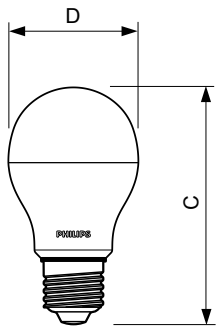

Aplicaciones

- Aplicaciones del hogar

Lámparas LED Essential

Versions

Plano de dimensiones

Product	D	C
Essential LEDBulb 9.5-75W E27 6500K 1PF/6 MX	60 mm	108 mm
Essential LEDBulb 9.5-75W E27 3000K 1PF/6 MX	60 mm	108 mm

Product	D	C
ESS LEDBulb 14.5W E27 3000KHV 1PF/20ARNL	68 mm	132 mm

Product	D	C
Essential LEDBulb 4.5-40W E27 6500K 1PF/6 MX	58 mm	104 mm
Essential LEDBulb 8-60W E27 3000K 1PF/6 MX	58 mm	104 mm
Essential LEDBulb 4.5-40W E27 3000K 1PF/6 MX	58 mm	104 mm