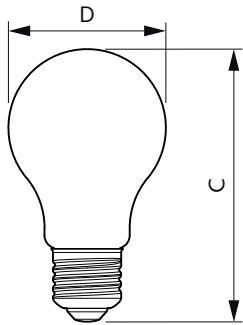

Aplicaciones

- Aplicaciones del hogar

Lámparas LED Essential

Versions

Plano de dimensiones

Product	D	C
Essential LEDBulb 9.5-75W E27 6500K 1PF/6 MX	60 mm	108 mm
Essential LEDBulb 9.5-75W E27 3000K 1PF/6 MX	60 mm	108 mm

Product	D	C
ESS LEDBulb 14.5W E27 3000KHV 1PF/20ARNL	68 mm	132 mm

Product	D	C
Essential LEDBulb 4.5-40W E27 6500K 1PF/6 MX	58 mm	104 mm
Essential LEDBulb 8-60W E27 3000K 1PF/6 MX	58 mm	104 mm
Essential LEDBulb 4.5-40W E27 3000K 1PF/6 MX	58 mm	104 mm