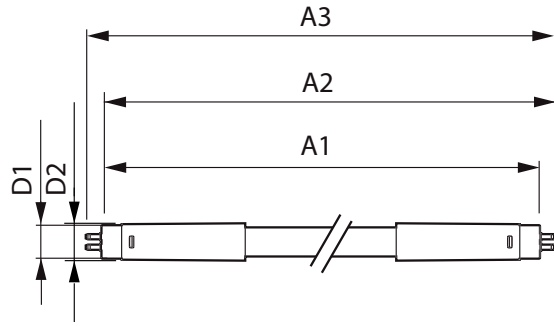

Aplicaciones

- Oficinas, negocios, educación, comercios
- Instalaciones industriales y depósitos

Tubos LED Essential T5 Mains

Versions

ESSENTIAL LEDtube 8-16W G5
830-865 APR

Plano de dimensiones

Product	D1	D2	A1	A2	A3
CorePro LEDtube 1200mm 16W840 G5 I MX	15,8 mm	19 mm	1.149 mm	1.156,1 mm	1.163,2 mm
CorePro LEDtube 1200mm 16W865 G5 I MX	15,8 mm	19 mm	1.149 mm	1.156,1 mm	1.163,2 mm
CorePro LEDtube 600mm 8W840 G5 I MX	15,8 mm	19 mm	549 mm	556,1 mm	563,2 mm
CorePro LEDtube 600mm 8W865 G5 I MX	15,8 mm	19 mm	549 mm	556,1 mm	563,2 mm

Información general

Tapa-base G5

Datos técnicos de la luz

Ángulo de haz (nominal) 200 °

LLMF al final de la vida útil nominal (nominal) 70 %

Operativos y eléctricos

Frecuencia de entrada 50 a 60 Hz

Voltaje (nominal) 100-240 V

Tiempo de inicio (nominal) 0,5 s

Temperatura

T° estuche máxima (nominal) 70 °C

Controles y regulación

Regulable No

Mecánicos y de carcasa

Forma del foco Tubo, terminal doble

Aprobación y aplicación