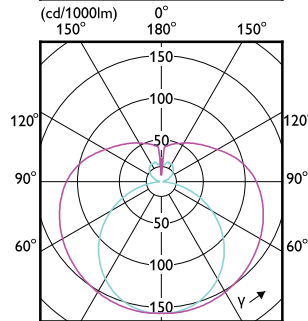

Order Code	Full Product Name	T° estuche máxima (nominal)
929003561511	ECOFIT E LEDtube 1200mm 16W 765 T8 WV	50 °C
929003561611	ECOFIT E LEDtube 600mm 8W 740 T8 WV	50 °C
929003561711	ECOFIT E LEDtube 600mm 8W 765 T8 WV	50 °C

Mecánicos y de carcasa

Order Code	Full Product Name	Acabado de la luz
929001939511	ECOFIT LEDtube 1200mm 16W 740 T8 C G WV	-
929001939611	ECOFIT LEDtube 1200mm 16W 765 T8 C G WV	-
929001939711	ECOFIT LEDtube 600mm 8W 740 T8 C G WV	-
929003561411	ECOFIT E LEDtube 1200mm 16W 740 T8 WV	Blanco

Order Code	Full Product Name	Acabado de la luz
929003561511	ECOFIT E LEDtube 1200mm 16W 765 T8 WV	Blanco
929003561611	ECOFIT E LEDtube 600mm 8W 740 T8 WV	Blanco
929003561711	ECOFIT E LEDtube 600mm 8W 765 T8 WV	Blanco

Aprobación y aplicación

Order Code	Full Product Name	Consumo de energía kWh/1000 h
929001939511	ECOFIT LEDtube 1200mm 16W 740 T8 C G WV	- kWh
929001939611	ECOFIT LEDtube 1200mm 16W 765 T8 C G WV	- kWh
929001939711	ECOFIT LEDtube 600mm 8W 740 T8 C G WV	- kWh
929003561411	ECOFIT E LEDtube 1200mm 16W 740 T8 WV	-
929003561511	ECOFIT E LEDtube 1200mm 16W 765 T8 WV	-
929003561611	ECOFIT E LEDtube 600mm 8W 740 T8 WV	-
929003561711	ECOFIT E LEDtube 600mm 8W 765 T8 WV	-