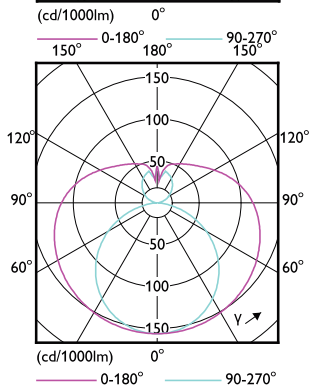

Order Code	Full Product Name	T° estuche máxima (nominal)
929003561511	ECOFIT E LEDtube 1200mm 16W 765 T8 WV	50 °C
929003561611	ECOFIT E LEDtube 600mm 8W 740 T8 WV	50 °C
929003561711	ECOFIT E LEDtube 600mm 8W 765 T8 WV	50 °C

Mecánicos y de carcasa

Order Code	Full Product Name	Acabado de la luz
929001939511	ECOFIT LEDtube 1200mm 16W 740 T8 C G WV	-
929001939611	ECOFIT LEDtube 1200mm 16W 765 T8 C G WV	-
929001939711	ECOFIT LEDtube 600mm 8W 740 T8 C G WV	-
929003561411	ECOFIT E LEDtube 1200mm 16W 740 T8 WV	Blanco

Order Code	Full Product Name	Acabado de la luz
929003561511	ECOFIT E LEDtube 1200mm 16W 765 T8 WV	Blanco
929003561611	ECOFIT E LEDtube 600mm 8W 740 T8 WV	Blanco
929003561711	ECOFIT E LEDtube 600mm 8W 765 T8 WV	Blanco

Aprobación y aplicación

Order Code	Full Product Name	Consumo de energía kWh/1000 h
929001939511	ECOFIT LEDtube 1200mm 16W 740 T8 C G WV	- kWh
929001939611	ECOFIT LEDtube 1200mm 16W 765 T8 C G WV	- kWh
929001939711	ECOFIT LEDtube 600mm 8W 740 T8 C G WV	- kWh
929003561411	ECOFIT E LEDtube 1200mm 16W 740 T8 WV	-
929003561511	ECOFIT E LEDtube 1200mm 16W 765 T8 WV	-
929003561611	ECOFIT E LEDtube 600mm 8W 740 T8 WV	-
929003561711	ECOFIT E LEDtube 600mm 8W 765 T8 WV	-