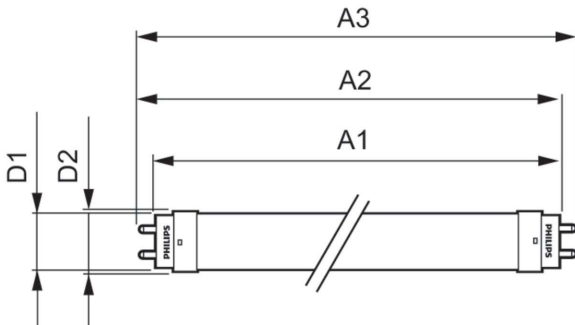

Tubos LED Ecofit T8

Plano de dimensiones

Product	D1	D2	A1	A2	A3
ECOFIT E LEDtube 1200mm 16W 740 T8 WV	25,7 mm	28 mm	1.198 mm	1.205 mm	1.212 mm
ECOFIT E LEDtube 1200mm 16W 765 T8 WV	25,7 mm	28 mm	1.198 mm	1.205 mm	1.212 mm
ECOFIT E LEDtube 600mm 8W 740 T8 WV	25,7 mm	28 mm	588,5 mm	595,5 mm	602,5 mm
ECOFIT E LEDtube 600mm 8W 765 T8 WV	25,7 mm	28 mm	588,5 mm	595,5 mm	602,5 mm
ECOFIT LEDtube 1200mm 16W 740 T8 C G WV	25,7 mm	28 mm	1.198 mm	1.205 mm	1.212 mm
ECOFIT LEDtube 1200mm 16W 765 T8 C G WV	25,7 mm	28 mm	1.198 mm	1.205 mm	1.212 mm
ECOFIT LEDtube 600mm 8W 740 T8 C G WV	25,7 mm	28 mm	588,5 mm	595,5 mm	602,5 mm

Información general

Tapa-base G13

Datos técnicos de la luz

Ángulo de haz (nominal) 240 °

Operativos y eléctricos

Frecuencia de entrada 50 a 60 Hz

Voltaje (nominal) 110-220 V

Tiempo de inicio (nominal) 0,5 s