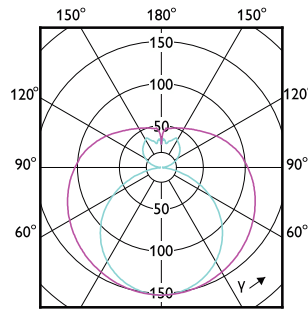

Order Code	Full Product Name	T° estuche máxima (nominal)
929003561511	ECOFIT E LEDtube 1200mm 16W 765 T8 WV	50 °C
929003561611	ECOFIT E LEDtube 600mm 8W 740 T8 WV	50 °C
929003561711	ECOFIT E LEDtube 600mm 8W 765 T8 WV	50 °C

Mecánicos y de carcasa

Order Code	Full Product Name	Acabado de la luz
929001939511	ECOFIT LEDtube 1200mm 16W 740 T8 C G WV	-
929001939611	ECOFIT LEDtube 1200mm 16W 765 T8 C G WV	-
929001939711	ECOFIT LEDtube 600mm 8W 740 T8 C G WV	-
929003561411	ECOFIT E LEDtube 1200mm 16W 740 T8 WV	Blanco

Order Code	Full Product Name	Acabado de la luz
929003561511	ECOFIT E LEDtube 1200mm 16W 765 T8 WV	Blanco
929003561611	ECOFIT E LEDtube 600mm 8W 740 T8 WV	Blanco
929003561711	ECOFIT E LEDtube 600mm 8W 765 T8 WV	Blanco

Aprobación y aplicación

Order Code	Full Product Name	Consumo de energía kWh/1000 h
929001939511	ECOFIT LEDtube 1200mm 16W 740 T8 C G WV	- kWh
929001939611	ECOFIT LEDtube 1200mm 16W 765 T8 C G WV	- kWh
929001939711	ECOFIT LEDtube 600mm 8W 740 T8 C G WV	- kWh
929003561411	ECOFIT E LEDtube 1200mm 16W 740 T8 WV	-
929003561511	ECOFIT E LEDtube 1200mm 16W 765 T8 WV	-
929003561611	ECOFIT E LEDtube 600mm 8W 740 T8 WV	-
929003561711	ECOFIT E LEDtube 600mm 8W 765 T8 WV	-