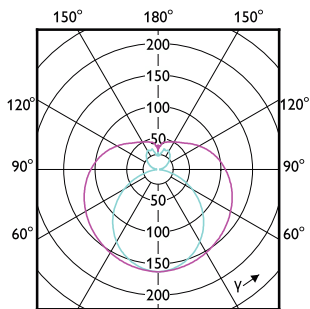

Order Code	Full Product Name	T° estuche máxima (nominal)
929003561511	ECOFIT E LEDtube 1200mm 16W 765 T8 WV	50 °C
929003561611	ECOFIT E LEDtube 600mm 8W 740 T8 WV	50 °C
929003561711	ECOFIT E LEDtube 600mm 8W 765 T8 WV	50 °C

Mecánicos y de carcasa

Order Code	Full Product Name	Acabado de la luz
929001939511	ECOFIT LEDtube 1200mm 16W 740 T8 C G WV	-
929001939611	ECOFIT LEDtube 1200mm 16W 765 T8 C G WV	-
929001939711	ECOFIT LEDtube 600mm 8W 740 T8 C G WV	-
929003561411	ECOFIT E LEDtube 1200mm 16W 740 T8 WV	Blanco

Order Code	Full Product Name	Acabado de la luz
929003561511	ECOFIT E LEDtube 1200mm 16W 765 T8 WV	Blanco
929003561611	ECOFIT E LEDtube 600mm 8W 740 T8 WV	Blanco
929003561711	ECOFIT E LEDtube 600mm 8W 765 T8 WV	Blanco

Aprobación y aplicación

Order Code	Full Product Name	Consumo de energía kWh/1000 h
929001939511	ECOFIT LEDtube 1200mm 16W 740 T8 C G WV	- kWh
929001939611	ECOFIT LEDtube 1200mm 16W 765 T8 C G WV	- kWh
929001939711	ECOFIT LEDtube 600mm 8W 740 T8 C G WV	- kWh
929003561411	ECOFIT E LEDtube 1200mm 16W 740 T8 WV	-
929003561511	ECOFIT E LEDtube 1200mm 16W 765 T8 WV	-
929003561611	ECOFIT E LEDtube 600mm 8W 740 T8 WV	-
929003561711	ECOFIT E LEDtube 600mm 8W 765 T8 WV	-