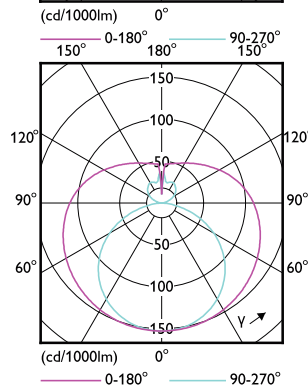

Order Code	Full Product Name	T° estuche máxima (nominal)
929003561511	ECOFIT E LEDtube 1200mm 16W 765 T8 WV	50 °C
929003561611	ECOFIT E LEDtube 600mm 8W 740 T8 WV	50 °C
929003561711	ECOFIT E LEDtube 600mm 8W 765 T8 WV	50 °C

Mecánicos y de carcasa

Order Code	Full Product Name	Acabado de la luz
929001939511	ECOFIT LEDtube 1200mm 16W 740 T8 C G WV	-
929001939611	ECOFIT LEDtube 1200mm 16W 765 T8 C G WV	-
929001939711	ECOFIT LEDtube 600mm 8W 740 T8 C G WV	-
929003561411	ECOFIT E LEDtube 1200mm 16W 740 T8 WV	Blanco

Order Code	Full Product Name	Acabado de la luz
929003561511	ECOFIT E LEDtube 1200mm 16W 765 T8 WV	Blanco
929003561611	ECOFIT E LEDtube 600mm 8W 740 T8 WV	Blanco
929003561711	ECOFIT E LEDtube 600mm 8W 765 T8 WV	Blanco

Aprobación y aplicación

Order Code	Full Product Name	Consumo de energía kWh/1000 h
929001939511	ECOFIT LEDtube 1200mm 16W 740 T8 C G WV	- kWh
929001939611	ECOFIT LEDtube 1200mm 16W 765 T8 C G WV	- kWh
929001939711	ECOFIT LEDtube 600mm 8W 740 T8 C G WV	- kWh
929003561411	ECOFIT E LEDtube 1200mm 16W 740 T8 WV	-
929003561511	ECOFIT E LEDtube 1200mm 16W 765 T8 WV	-
929003561611	ECOFIT E LEDtube 600mm 8W 740 T8 WV	-
929003561711	ECOFIT E LEDtube 600mm 8W 765 T8 WV	-