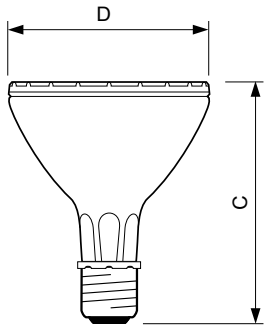

Advertencias y seguridad

- El dispositivo de control debe contar con protección de fin de la vida útil (IEC61167, IEC 62035)
- Usar solo con dispositivo de control electrónico. Las lámparas 830 de color también se pueden utilizar con dispositivo de control electromagnético.
- Es muy poco probable que si se rompe una lámpara, esto tenga un efecto sobre tu salud. Si se rompe una lámpara, ventila la habitación durante 30 minutos y retirá las partes, preferiblemente con guantes. Colocalas en una bolsa de plástico sellada y llevuala a las instalaciones para reciclado de desechos de tu zona. No uses aspiradora.

MASTERColour CDM-R

Plano de dimensiones

Product	D (max)	D	C (max)	C
MASTERColour CDM-R 35W/830 E27	97 mm	95 mm	123 mm	120 mm
PAR30L 30D 1CT				

MASTERColour CDM-R

Accent Diagrams

Beam Diagrams

LDBE_CDM-R_0012-Beam diagram